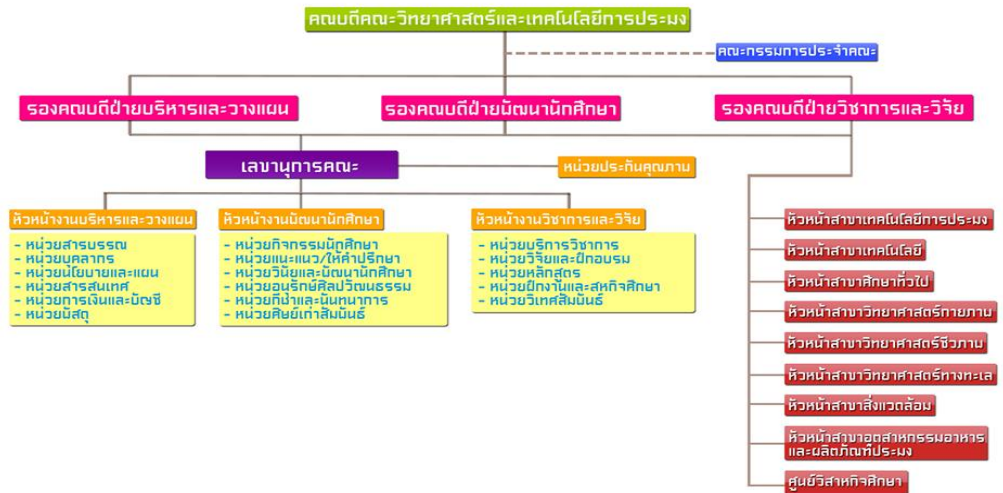

โครงสร้างผู้บริหาร

โครงสร้างการบริหารคณะวิทยาศาสตร์และเทคโนโลยีการประมง

ผศ.ดร.ประเสริฐ ทองหนู่น้อย
คณบดี
คณะวิทยาศาสตร์และเทคโนโลยีการประมง

สายตรงคณบดี

**การศึกษาลึ่พีวีอีดี ชาญฉลาด
ราชมงคล มทร.ศรีวิชัย ศรีวิ**

คณะกรรมการบริหาร

คณะกรรมการประจำ

คณาจารย์

งานวิชาการและวิจัย

งานบริหารและวางแผน

งานพัฒนานักศึกษา

หน่วยประกันคุณภาพ

สื่ออิเล็กทรอนิกส์

ฐานข้อมูลจัดเก็บสารเคมี