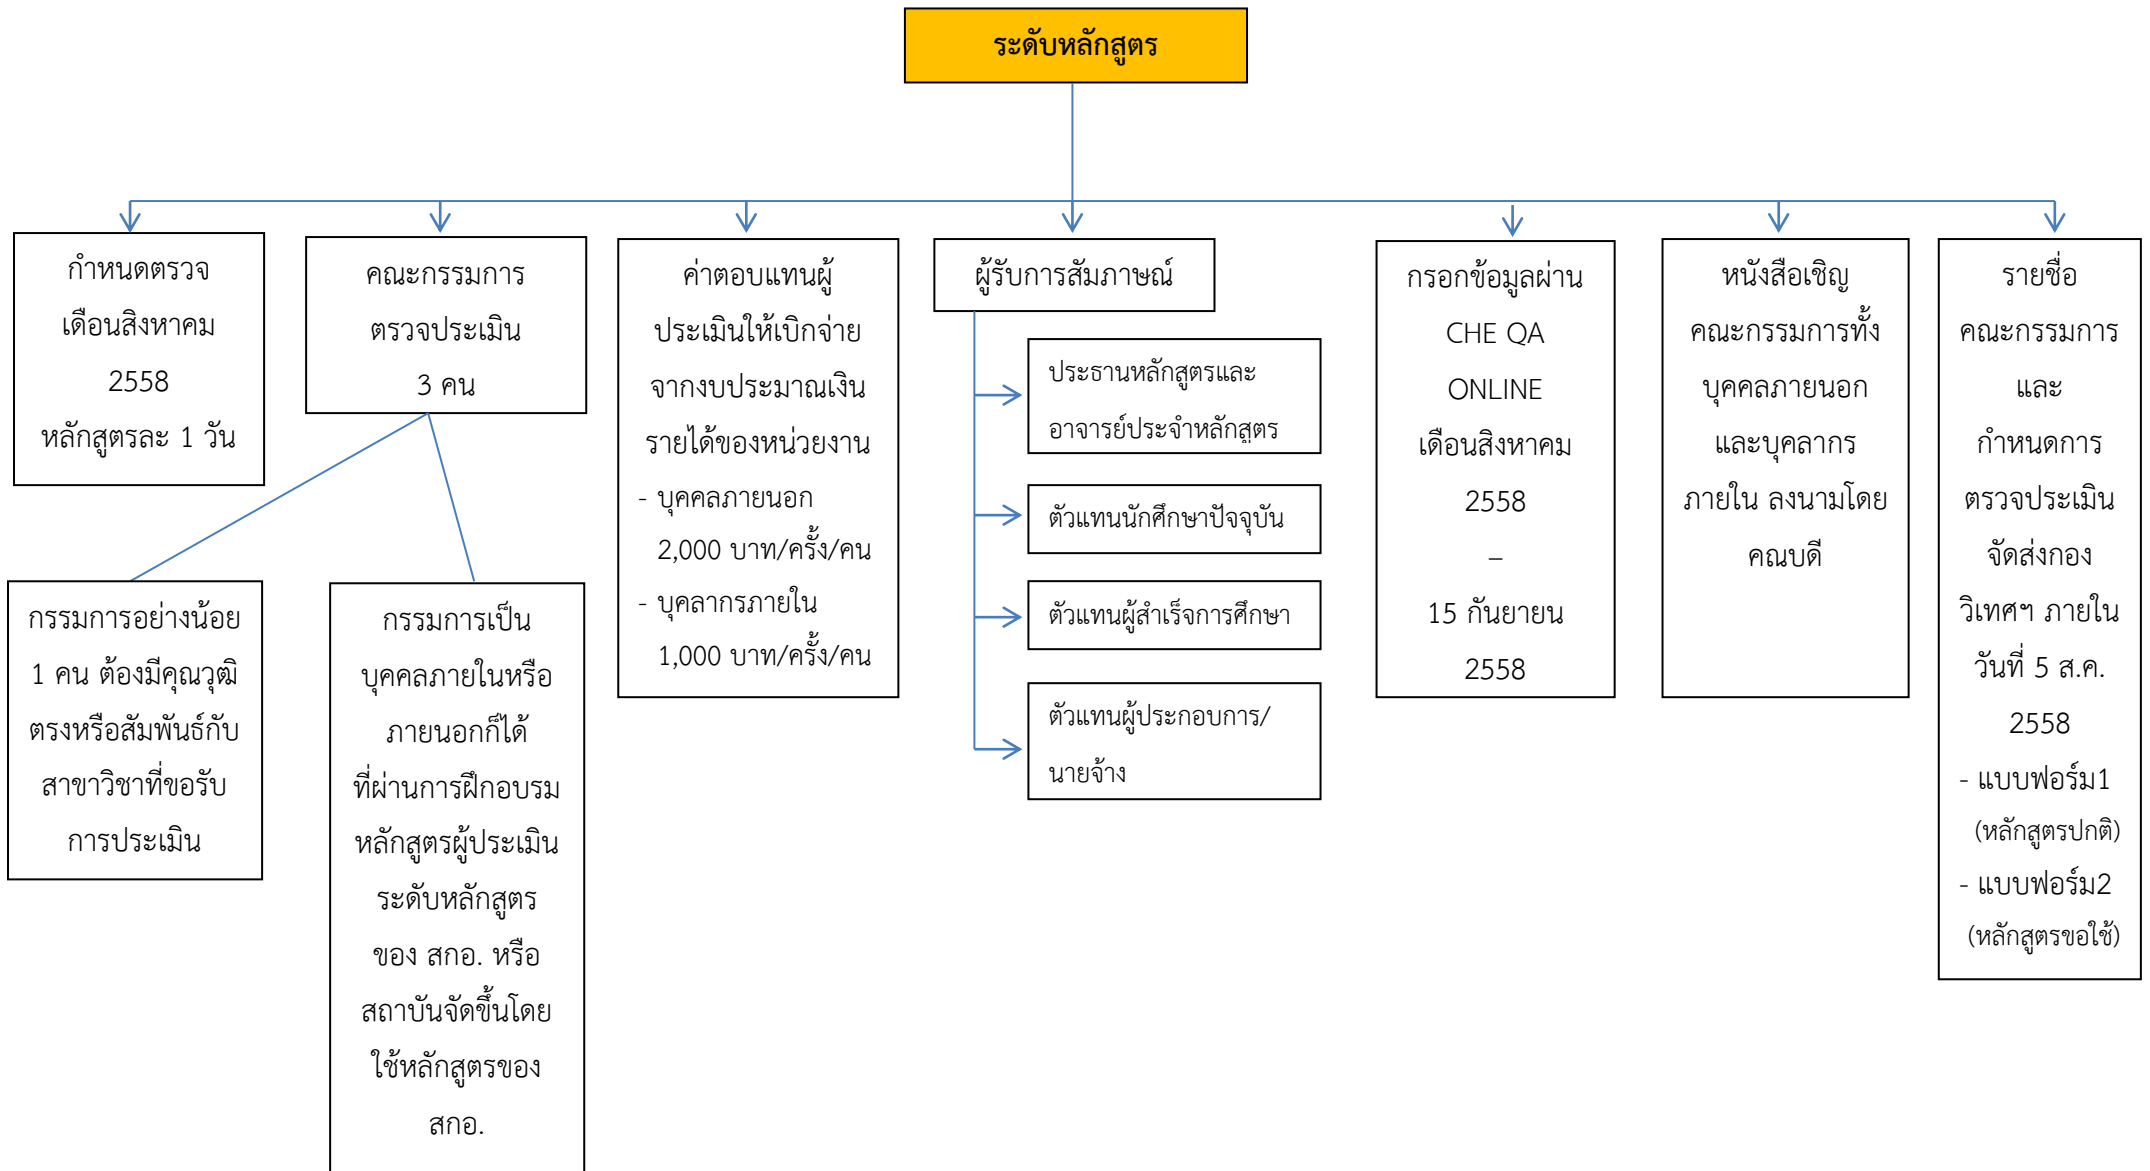

Flow แผนการดำเนินตรวจประเมินคุณภาพการศึกษาภายใน ระดับหลักสูตร ประจำปีการศึกษา 2557

Flow แผนการดำเนินการตรวจประเมินคุณภาพการศึกษาภายใน ระดับคณะ ประจำปีการศึกษา 2557

Flow แผนการดำเนินงานตรวจประเมินคุณภาพการศึกษาภายใน ระดับสถาบัน ประจำปีการศึกษา 2557