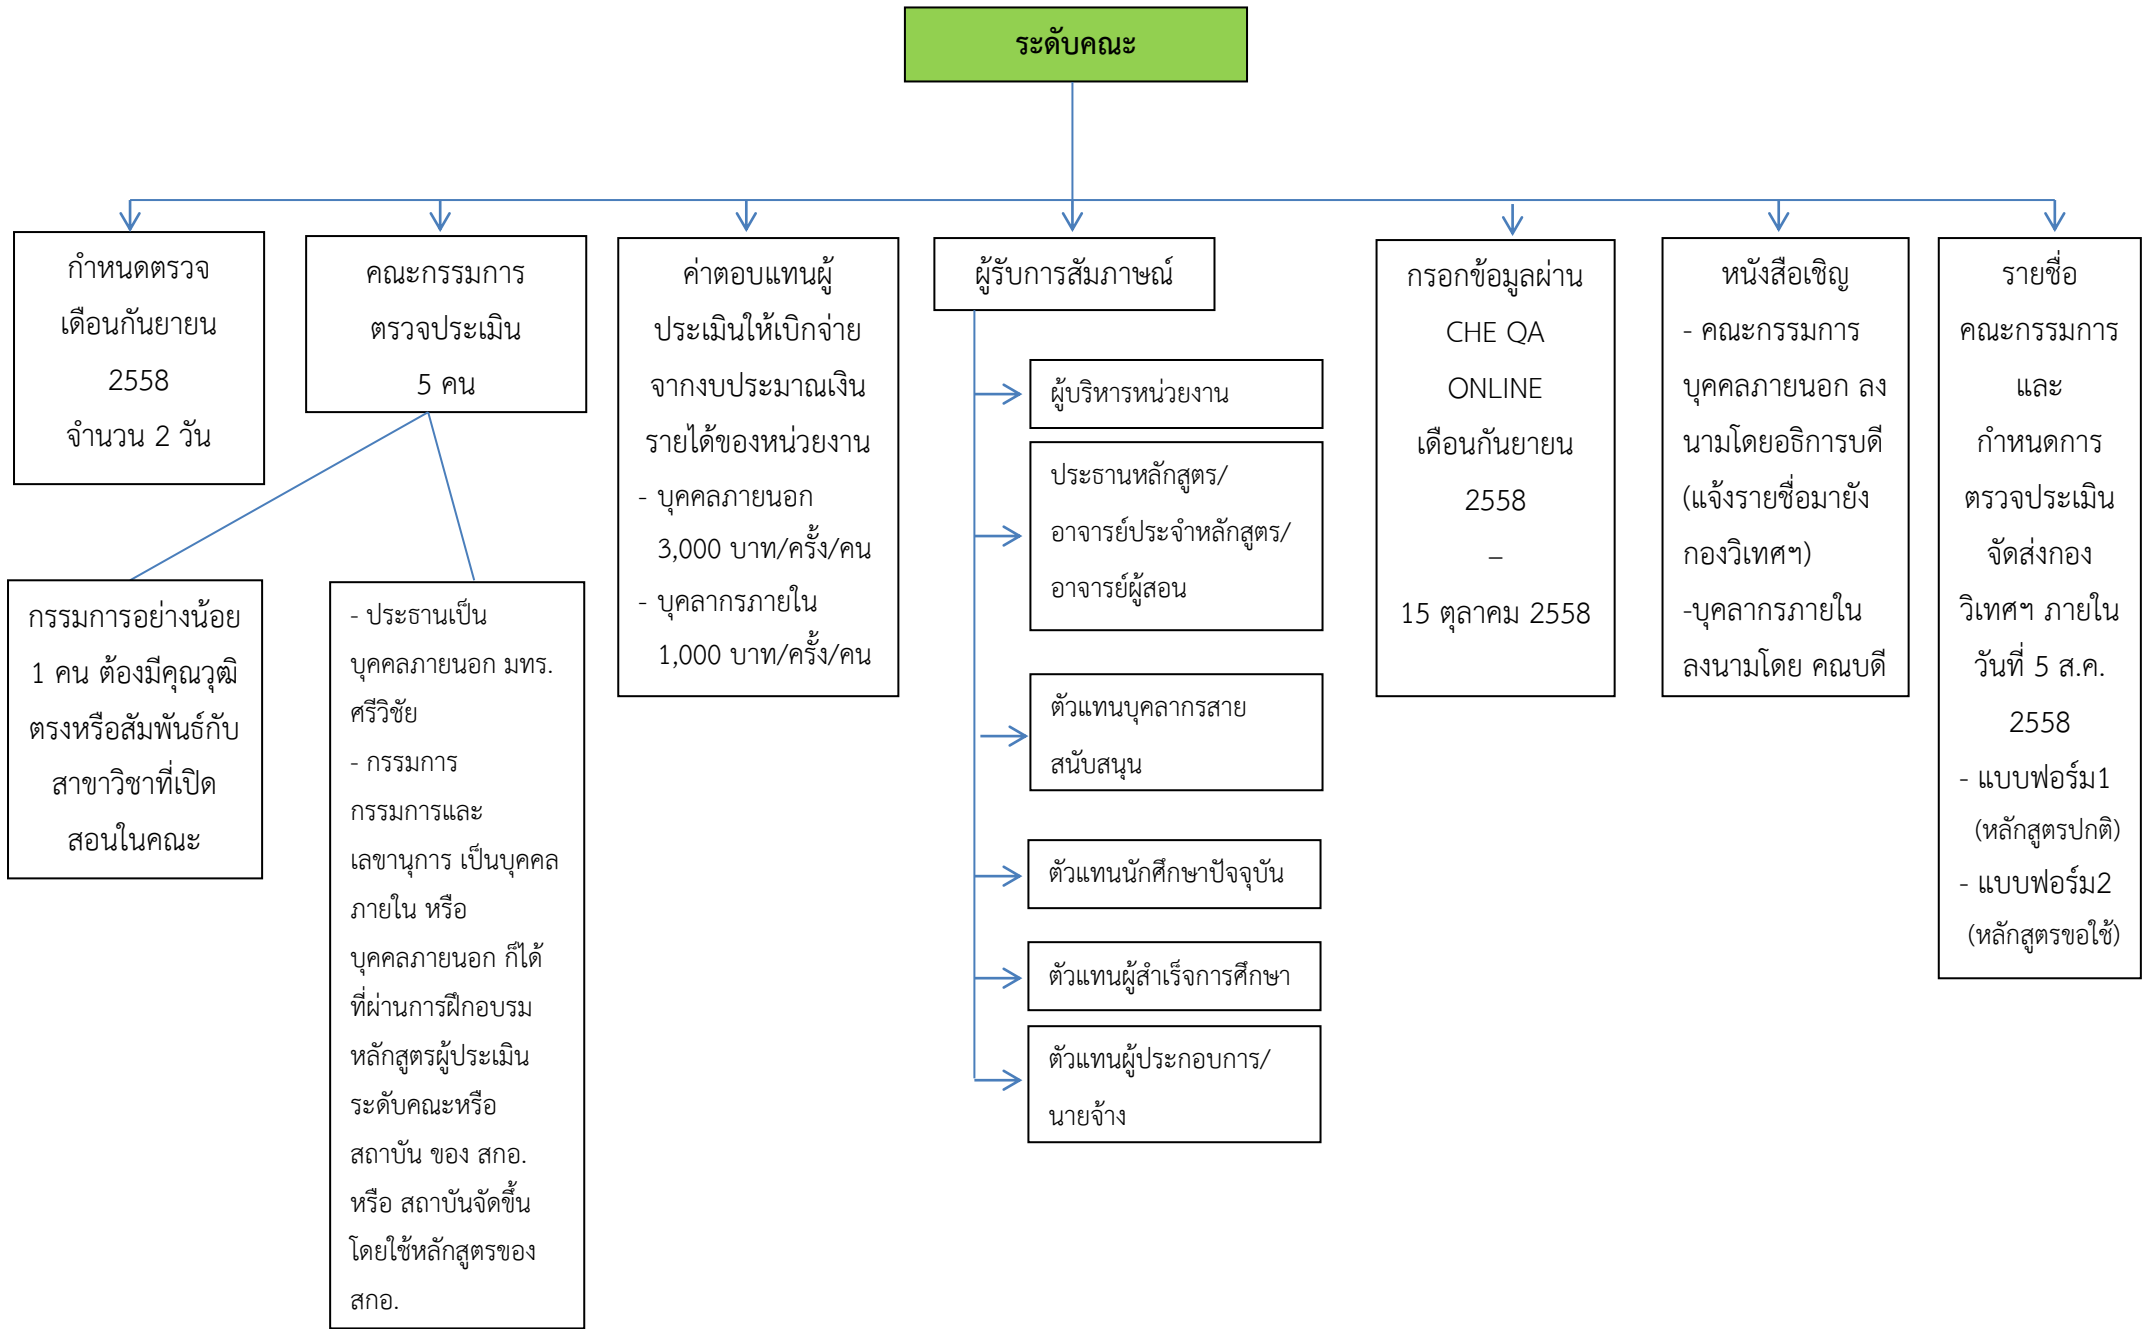

Flow แผนการดำเนินตรวจประเมินคุณภาพการศึกษาภายใน ระดับหลักสูตร ประจำปีการศึกษา 2557

Flow แผนการดำเนินการตรวจประเมินคุณภาพการศึกษาภายใน ระดับคณะ ประจำปีการศึกษา 2557

Flow แผนการดำเนินงานตรวจประเมินคุณภาพการศึกษาภายใน ระดับสถาบัน ประจำปีการศึกษา 2557